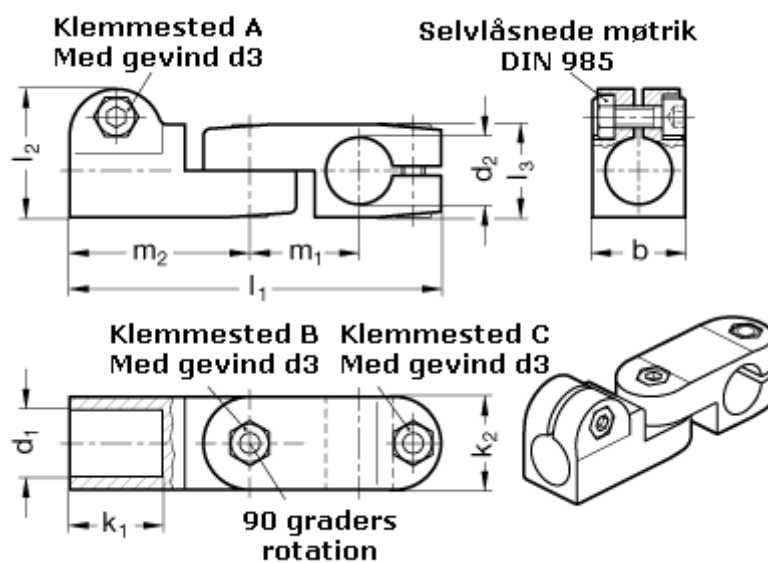

Varenummer: 20287B12B182BL
Beskrivelse: E+G laskeforbindelse
GN287-B12-B18-2-BL

Mål

b = 25	m1 = 29.5
d1 = B12	m2 = 48.5
d2 = B18	
d3 = M 6	
k1 = 25	
k2 = 25	
l1 = 100	
l2 = 34.5	